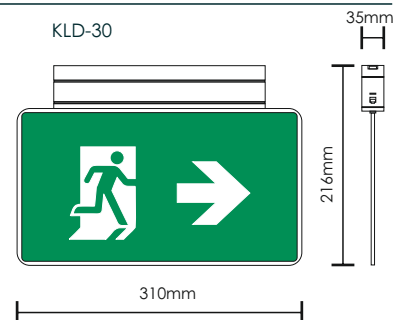

Dimensions

GR-2000

Photometric

GR-2000

► For accessories & mounting methods go to pages 12-13.

CBS 230V AC ECO LIGHT

CODE	TYPE	IMAGE	IP	Wattage	Beam Distance	Mains/Emergency	kg
922502863	ZLD-28/CBS/EM*	1	IP40	1,9W/2,1VA	150 lm		985 gr.
922503468	ZLD-34/CBS/EM*	1	IP40	2,2W/2,42VA	175 lm		1380 gr.
922504459	ZLD-44/CBS/EM	1	IP40	2,6W/2,86VA	200 lm		1910 gr.
922502504	PLD-25/CBS	2	IP44	1,6W/1,8 VA	100 lm		885 gr.

Dimensions

KLR-20

KLD-22

KLD-30

CBS 230V AC PROJECT LIGHT

	GRL-82x	GRL-83x	GRL-84x					
CE	37m	49m	65m		IP42			
	DLD-28x	DLD-34x	DLD-44x					
CE	16m	30m	38m		IP42			

CODE	TYPE	IMAGE				kg
923860302	GRL-860/EM	1	IP42	5,4W/5,7VA	510 lm	1388 gr.
923870103	GRL-870/EM	1	IP42	6,2W/7,4VA	680 lm	1955 gr.
923880103	GRL-880/EM	1	IP42	8,8W/9,1VA	850 lm	2565 gr.
922202870	DLD-28/CBS/w	2	IP42	1,5W/4,5VA	100 lm	643 gr.
922603401	DLD-34/CBS/w	2	IP42	1,5W/4,5VA	125 lm	1000 gr.
922604410	DLD-44/CBS/w	3	IP42	1,5W/4,5VA	125 lm	1620 gr.

Dimensions

Dimensions

CBS 230V AC LOUNGE LIGHT

CODE	TYPE	IMAGE	IP	Power	Light Output	Weight
922028009	SLD-28/CBS/SP	1	IP30	1,35W/1,60VA	100 lm	930 gr.
922034010	SLD-34/CBS/SP	1	IP30	1,65W/1,9VA	125 lm	1260 gr.
922044007	SLD-44/CBS/SP	1	IP30	1,65W/1,9VA	125 lm	1970 gr.
922028003	SLD-28/CBS/DZ	2	IP30	1,35W/1,60VA	100 lm	930 gr.
922034004	SLD-34/CBS/DZ	2	IP30	1,65W/1,9VA	125 lm	1260 gr.
922044003	SLD-44/CBS/DZ	2	IP30	1,65W/1,9VA	125 lm	1970 gr.