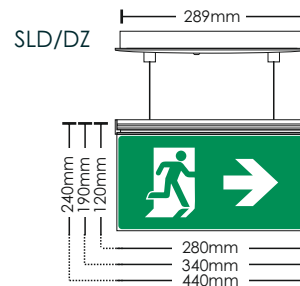

Dimensions