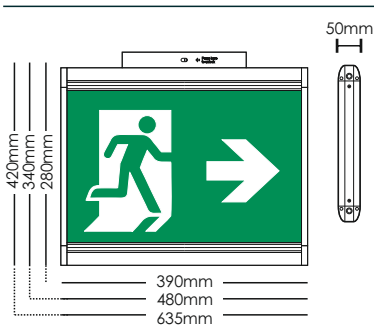

Dimensions

Photometric

GR-1324/15L, GR-1324/30L

► For accessories & mounting methods go to pages 20-21. For spacing tables go to pages 164-165

CBS 230V AC WEATHER LIGHT

CODE	TYPE	IMAGE	IP	Wattage	VA	lm	kg
923926005	GR-926/4P	1	IP65	5,8W	6,9VA	460 lm	834 gr.
923926006	GR-926/6P	1	IP65	6,5W	6,9VA	580 lm	834 gr.
923926007	GR-926/15L	1	IP65	1,75W	2VA	125 lm	863 gr.
923926008	GR-926/30L	1	IP65	2,9W	3,2VA	250 lm	863 gr.
923192600	GR-1926/15L*	2	IP65	1,5W	1,9VA	125 lm	653 gr.
923192601	GR-1926/30L*	2	IP65	2,8W	3,1VA	250 lm	653 gr.
923192610	GR-1926/4P	2	IP65	5,3W	5,4VA	460 lm	659 gr.
923192611	GR-1926/6P	2	IP65	6,3W	7VA	580 lm	659 gr.

Dimensions

KLR-20

KLD-22

KLD-30

CBS 230V AC PROJECT LIGHT

	GRL-82x	GRL-83x	GRL-84x					
CE	37m	49m	65m		IP42			
	DLD-28x	DLD-34x	DLD-44x					
CE	16m	30m	38m		IP42			

CODE	TYPE	IMAGE				kg
923860302	GRL-860/EM	1	IP42	5,4W/5,7VA	510 lm	1388 gr.
923870103	GRL-870/EM	1	IP42	6,2W/7,4VA	680 lm	1955 gr.
923880103	GRL-880/EM	1	IP42	8,8W/9,1VA	850 lm	2565 gr.
922202870	DLD-28/CBS/w	2	IP42	1,5W/4,5VA	100 lm	643 gr.
922603401	DLD-34/CBS/w	2	IP42	1,5W/4,5VA	125 lm	1000 gr.
922604410	DLD-44/CBS/w	3	IP42	1,5W/4,5VA	125 lm	1620 gr.

Dimensions

Dimensions

CBS 230V AC LOUNGE LIGHT

CODE	TYPE	IMAGE	IP	Power	Light Output	Weight
922028009	SLD-28/CBS/SP	1	IP30	1,35W/1,60VA	100 lm	930 gr.
922034010	SLD-34/CBS/SP	1	IP30	1,65W/1,9VA	125 lm	1260 gr.
922044007	SLD-44/CBS/SP	1	IP30	1,65W/1,9VA	125 lm	1970 gr.
922028003	SLD-28/CBS/DZ	2	IP30	1,35W/1,60VA	100 lm	930 gr.
922034004	SLD-34/CBS/DZ	2	IP30	1,65W/1,9VA	125 lm	1260 gr.
922044003	SLD-44/CBS/DZ	2	IP30	1,65W/1,9VA	125 lm	1970 gr.