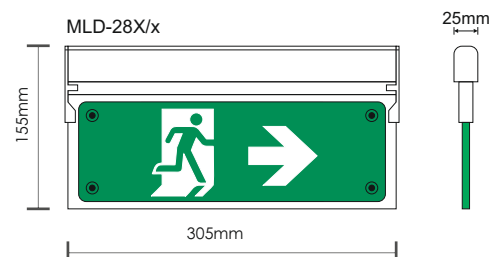

Dimensions

KLR-20

KLD-22

KLD-30

CBS 230V AC PROJECT LIGHT

	GRL-82x	GRL-83x	GRL-84x					
CE	37m	49m	65m		IP42			
	DLD-28x	DLD-34x	DLD-44x					
CE	16m	30m	38m		IP42			

CODE	TYPE	IMAGE				kg
923860302	GRL-860/EM	1	IP42	5,4W/5,7VA	510 lm	1388 gr.
923870103	GRL-870/EM	1	IP42	6,2W/7,4VA	680 lm	1955 gr.
923880103	GRL-880/EM	1	IP42	8,8W/9,1VA	850 lm	2565 gr.
922202870	DLD-28/CBS/w	2	IP42	1,5W/4,5VA	100 lm	643 gr.
922603401	DLD-34/CBS/w	2	IP42	1,5W/4,5VA	125 lm	1000 gr.
922604410	DLD-44/CBS/w	3	IP42	1,5W/4,5VA	125 lm	1620 gr.

Dimensions

Dimensions

CBS 230V AC LOUNGE LIGHT

CODE	TYPE	IMAGE	IP	Power	Light Output	Weight
922028009	SLD-28/CBS/SP	1	IP30	1,35W/1,60VA	100 lm	930 gr.
922034010	SLD-34/CBS/SP	1	IP30	1,65W/1,9VA	125 lm	1260 gr.
922044007	SLD-44/CBS/SP	1	IP30	1,65W/1,9VA	125 lm	1970 gr.
922028003	SLD-28/CBS/DZ	2	IP30	1,35W/1,60VA	100 lm	930 gr.
922034004	SLD-34/CBS/DZ	2	IP30	1,65W/1,9VA	125 lm	1260 gr.
922044003	SLD-44/CBS/DZ	2	IP30	1,65W/1,9VA	125 lm	1970 gr.