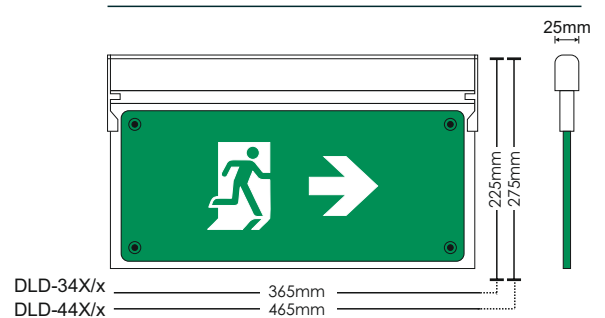

Dimensions

KLR-20

KLD-22

KLD-30

CBS 230V AC PROJECT LIGHT

	GRL-82x	GRL-83x	GRL-84x					
CE	37m	49m	65m		IP42			
	DLD-28x	DLD-34x	DLD-44x					
CE	16m	30m	38m		IP42			

CODE	TYPE	IMAGE				kg
923860302	GRL-860/EM	1	IP42	5,4W/5,7VA	510 lm	1388 gr.
923870103	GRL-870/EM	1	IP42	6,2W/7,4VA	680 lm	1955 gr.
923880103	GRL-880/EM	1	IP42	8,8W/9,1VA	850 lm	2565 gr.
922202870	DLD-28/CBS/w	2	IP42	1,5W/4,5VA	100 lm	643 gr.
922603401	DLD-34/CBS/w	2	IP42	1,5W/4,5VA	125 lm	1000 gr.
922604410	DLD-44/CBS/w	3	IP42	1,5W/4,5VA	125 lm	1620 gr.

Dimensions

Dimensions

CBS 230V AC LOUNGE LIGHT

CODE	TYPE	IMAGE	IP	Power	Light Output	Weight
922028009	SLD-28/CBS/SP	1	IP30	1,35W/1,60VA	100 lm	930 gr.
922034010	SLD-34/CBS/SP	1	IP30	1,65W/1,9VA	125 lm	1260 gr.
922044007	SLD-44/CBS/SP	1	IP30	1,65W/1,9VA	125 lm	1970 gr.
922028003	SLD-28/CBS/DZ	2	IP30	1,35W/1,60VA	100 lm	930 gr.
922034004	SLD-34/CBS/DZ	2	IP30	1,65W/1,9VA	125 lm	1260 gr.
922044003	SLD-44/CBS/DZ	2	IP30	1,65W/1,9VA	125 lm	1970 gr.