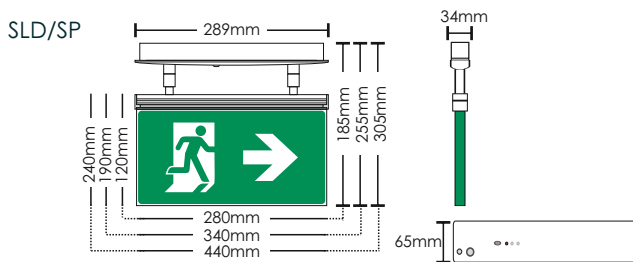

Dimensions