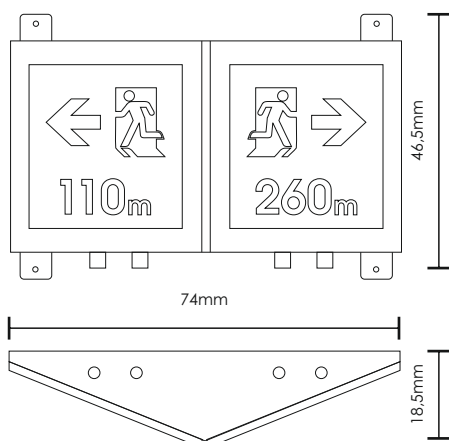

Dimensions