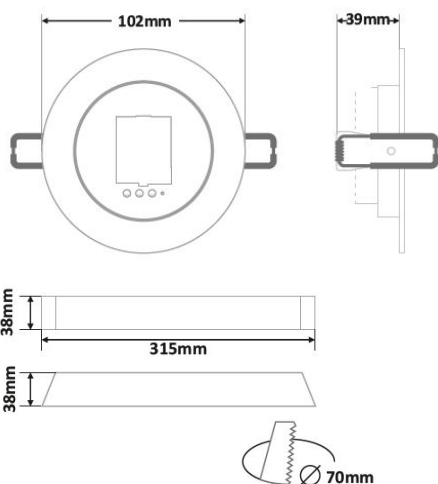

olympia™
electronics

SAFETY & SECURITY SYSTEMS

for a safer world!

Vestavné nouzové svítidlo pro osvětlování otevřených prostor a koridorů s výměnnou optikou

- Volitelná optika – koridor nebo antipanik
- Volitelná doba záskoku a světelný výstup
- Autotest
- Vestavná montáž
- Signalizace provozních stavů LED

KIT-230/DUO

- 1- 3 hod záskok
- 360 lm maximální světelný výstup
- IP 20

Další modely na
www.olympia-electronics.cz