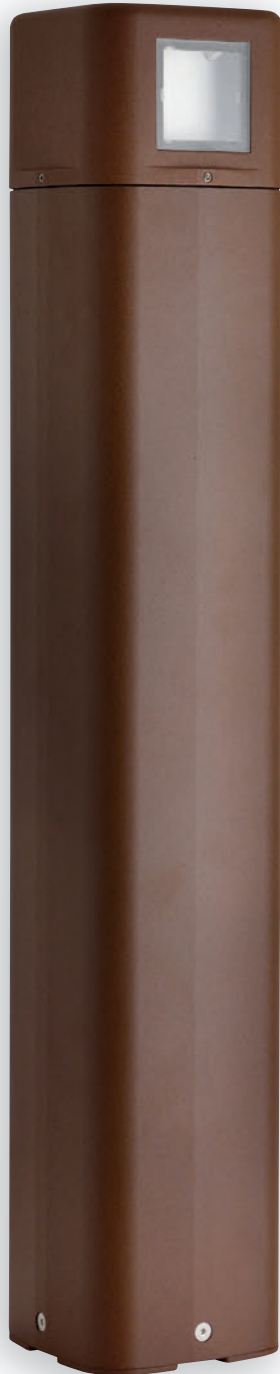

art.  
**404**

designers **Gianbattista Botti & Uff. Tecnico Landa**

**404**

dettagli / details / details  
detalles / details: p.59

CONTEMPORARY

corpo alluminio pressofuso e estruso  
body in die casting and extruded aluminium  
corps en aluminium moulé sous pression et extrudé  
cuerpo aluminio inyectado y extrusionado  
Körper aus Aluminium-Druckguss

diffusore policarbonato trasparente  
diffuser transparent polycarbonate  
diffuseur polycarbonate transparent  
difusor policarbonato transparente  
Diffuser Polykarbonat klar

FOR TECHNICAL DETAILS VISIT  
[www.landa.it](http://www.landa.it)

IP65 960°

a richiesta / on request  
sur demande / a petición  
auf Anfrage

Cool white  
4000K LED

ELECTRIFICATION

**LED & INSTALLATION**

dettagli / details / details  
detalles / details:  
p.A52-A53

Energy efficiency classes

kubs

Projectors

Recessed

NEW  
Contemporary

Traditional

CONTEMPORARY

ENERGY  
SAVING

71