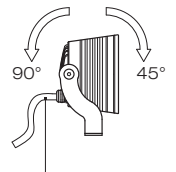

included:
Mt.2 -H07RN-F

CL.I

FOR TECHNICAL DETAILS VISIT
www.landa.it

IP67

art.		°C	W	V	Type	Light Bulb Icon	LUX 1Mt
4641LS20N	○	20°	29	20	220-240	4000K 2385LM	6900
4641LS20H	●	20°	29	20	220-240	3000K 2280LM	6600
4641LM20N	○	40°	29	20	220-240	4000K 2385LM	2800
4641LM20H	●	40°	29	20	220-240	3000K 2280LM	2700
4641LL20N	○	60°	29	20	220-240	4000K 2385LM	1450
4641LL20H	●	60°	29	20	220-240	3000K 2280LM	1400
4641LS30N	○	20°	35	33	220-240	4000K 3515LM	9500
4641LS30H	●	20°	35	33	220-240	3000K 3300LM	8900
4641LM30N	○	40°	35	33	220-240	4000K 3515LM	4100
4641LM30H	●	40°	35	33	220-240	3000K 3300LM	3800
4641LL30N	○	60°	35	33	220-240	4000K 3515LM	2100
4641LL30H	●	60°	35	33	220-240	3000K 3300LM	2000