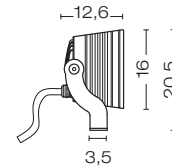

included:
Mt.2 -H07RN-F

CL.I

FOR TECHNICAL DETAILS VISIT
www.landa.it

IP67

art.		°C	W	V	Type	Light Bulb Icon	LUX 1Mt
4641LS20N	○	20°	29	20	220-240	4000K 2385LM	6900
4641LS20H	●	20°	29	20	220-240	3000K 2280LM	6600
4641LM20N	○	40°	29	20	220-240	4000K 2385LM	2800
4641LM20H	●	40°	29	20	220-240	3000K 2280LM	2700
4641LL20N	○	60°	29	20	220-240	4000K 2385LM	1450
4641LL20H	●	60°	29	20	220-240	3000K 2280LM	1400
4641LS30N	○	20°	35	33	220-240	4000K 3515LM	9500
4641LS30H	●	20°	35	33	220-240	3000K 3300LM	8900
4641LM30N	○	40°	35	33	220-240	4000K 3515LM	4100
4641LM30H	●	40°	35	33	220-240	3000K 3300LM	3800
4641LL30N	○	60°	35	33	220-240	4000K 3515LM	2100
4641LL30H	●	60°	35	33	220-240	3000K 3300LM	2000