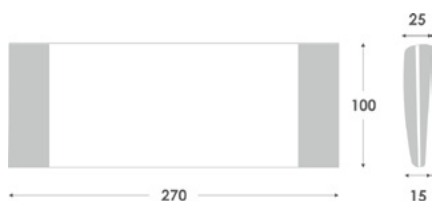

olympia™
electronics
SAFETY & SECURITY SYSTEMS

for a safer world!

Autotest v exkluzivním stylu

- LED nouzové svítidlo
- ultra nízký profil
- volitelný režim trvalého nebo nouzového provozu
- fotosenzor
- výměnné lišty ve třech barvách
- sada piktogramů v ceně

GR-2000

- 2-7 hodin
- 125/125 lm
- IP 40