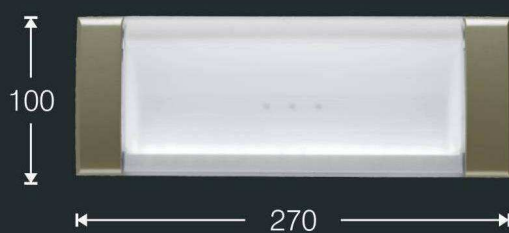

Kombinace bezpečnosti a elegance s novým typem Slim line!

GR-2000

kombinované / nouzové svítidlo
bílé LED, záskok od 3 do 7 hodin

IP 40

NAPĚTÍ	ODBĚR	BATERIE Ni-Cd	MAXIMÁLNÍ ZÁSKOK	SVĚTELNÝ VÝSTUP (nouzový/kombinovaný)	VÁHA
220-240V AC / 50-60Hz	10 VA	3.6V / 1Ah	3 - 7 hours	110lm/110lm	340 gr.

Rozměry v mm

Vyrobeno v souladu:
EN 60598-1, EN 60598-2-22