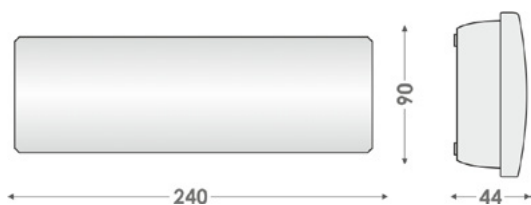

olympia™
electronics
SAFETY & SECURITY SYSTEMS

for a safer world!

Skvělý design za skvělou cenu

- LED nouzové svítidlo
- volitelný režim trvalého nebo nouzového provozu
- sada piktogramů v ceně

GR-8/leds

- 1,5 hodiny
- 40/100 lm
- IP 42

GR-9/leds

- 3 hodiny
- 40/100 lm
- IP 42