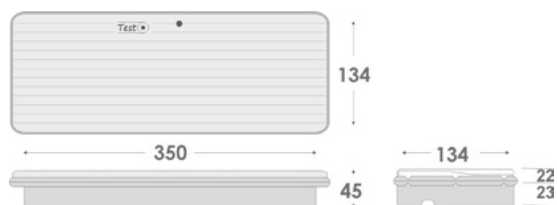

olympia™
electronics
SAFETY & SECURITY SYSTEMS

for a safer world!

Klasika v LED provedení

- LED nouzové svítidlo
- volitelný režim trvalého nebo nouzového provozu
- sada piktogramů v ceně
- verze pro CBS

GR-310/12L/90

- 1,5 hodiny
- 40/85 lm
- IP 40

GR-310/12L/180

- 3 hodiny
- 40/85 lm
- IP 40

GR-324/15L/CBS

- CBS
- 105 lm
- IP 40