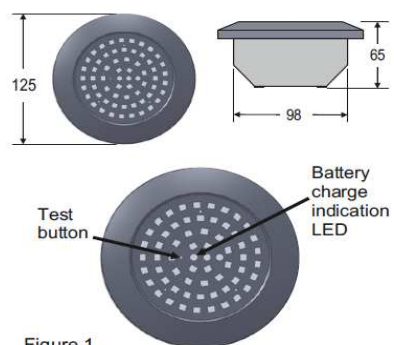

GR-297/60L/180

Mone

Figure 1

vestavná montáž

Popis:	LED kombinované nouzové svítidlo pro vestavnou nebo přisazenou montáž/trvalý režim přes vypínač
Materiály:	<i>Samozhášivý plast</i>
Záskok:	<i>3 hod</i>
Krytí:	<i>IP 42</i>
Napájení:	<i>230 V</i>
Zdroje:	<i>Bílé LED</i>
Rozměry:	<i>125x65 mm, vestavná hloubka 65 mm, mont. otvor 110 mm</i>
Svět. tok	<i>330 lm/110 lm nouzový/trvalý režim</i>