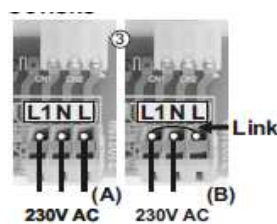

GR-297/60L/180

Mone

Figure 1

vestavná montáž

Popis:	LED kombinované nouzové svítidlo pro vestavnou nebo přisazenou montáž/trvalý režim přes vypínač
Materiály:	<i>Samozhášivý plast</i>
Záskok:	<i>3 hod</i>
Krytí:	<i>IP 42</i>
Napájení:	<i>230 V</i>
Zdroje:	<i>Bílé LED</i>
Rozměry:	<i>125x65 mm, vestavná hloubka 65 mm, mont. otvor 110 mm</i>
Svět. tok	<i>330 lm/110 lm nouzový/trvalý režim</i>